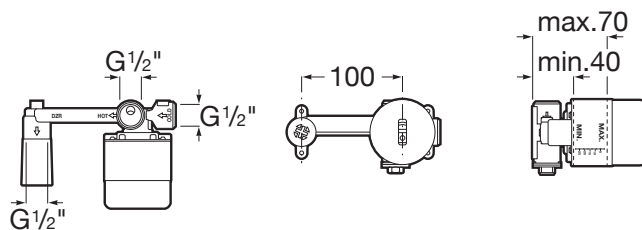

### CARACTERISTICI

Filet racord apă: 1/2"

Locație de aplicare: Lavoar

Mounting type: Încastrat

Tip de cartuș: Ceramic

## Cala

Un corp cilindric i subire de doar 38 mm i un mâner dreptunghiular plat, în perfectă armonie cu forma pipei, sunt esena designului Cala. Combinaia fundamentală de elemente vizuale pentru a crea cele mai bune proporii i cel mai bun stil. Această colecie cuprinzătoare include o gamă largă de baterii de lavoar, cadă, du i bideu.